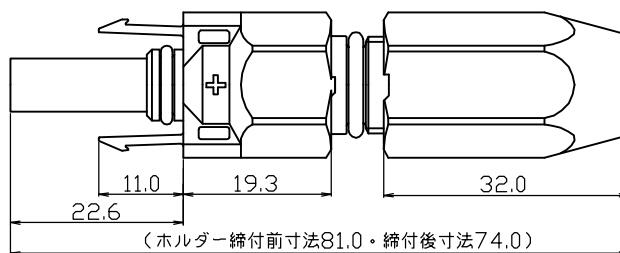

楽 E C O ネ ク ト
製 品 仕 様 書

仕様書番号: G6785C

制定年月日: '14.09.22

改訂年月日: '16.06.17

品 名 : ラクエコ A4K クランプ式コネクタ
型 名 : PSW-A4KM / PSW-A4KF

項 目	規 格 値	備 考
1. 最大定格電圧	DC 1500 V	
2. 最大定格電流	30 A	
3. 耐 電 圧	AC8000 V / 1分間	
4. 絶 縁 抵 抗	1000 MΩ以上 / DC 1000 V	
5. 接 触 抵 抗	5 mΩ以下 / 両端3.5mm ² ケーブル付150mm間	
6. 使用温度範囲	-40 ~ +85 °C	
7. ケーブル保持力	500 N以上	
8. 防 水 性	水深1mに30分間水没させ内部に浸水しない	IPX7
9. 適合ケーブル	ケーブル導体断面積: 3.5 mm ² ~ 5.5 mm ² ケーブル仕上外径: φ 6.0 mm ~ φ 6.5 mm	PV-CC/PV-CQ/PV1-F等) 仕上り外径に注意

10. 外観・構造・寸法等

[単位:mm]

PSW-A4KM外観図

白色樹脂内蔵

質量: 約22g

PSW-A4KF外観図

白色樹脂内蔵

質量: 約21g