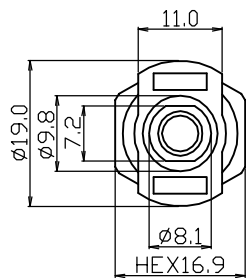

楽 E C O ネ ク ト
製 品 仕 様 書

仕様書番号: G6785C

制定年月日: '14.09.22

改訂年月日: '16.06.17

品 名 : ラクエコ A4K クランプ式コネクタ
型 名 : PSW-A4KM / PSW-A4KF

項 目	規 格 値	備 考
1. 最大定格電圧	DC 1500 V	
2. 最大定格電流	30 A	
3. 耐 電 圧	AC8000 V / 1分間	
4. 絶 縁 抵 抗	1000 MΩ以上 / DC 1000 V	
5. 接 触 抵 抗	5 mΩ以下 / 両端3.5mm ² ケーブル付150mm間	
6. 使用温度範囲	-40 ~ +85 °C	
7. ケーブル保持力	500 N以上	
8. 防 水 性	水深1mに30分間水没させ内部に浸水しない	IPX7
9. 適合ケーブル	ケーブル導体断面積: 3.5 mm ² ~ 5.5 mm ² ケーブル仕上外径: φ 6.0 mm ~ φ 6.5 mm	PV-CC/PV-CQ/PV1-F等) 仕上り外径に注意

10. 外観・構造・寸法等

[単位:mm]

PSW-A4KM外観図

白色樹脂内蔵

質量: 約22g

PSW-A4KF外観図

白色樹脂内蔵

質量: 約21g