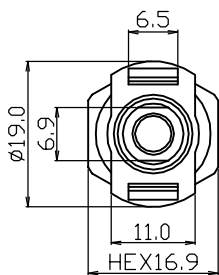

楽 E C O ネ ク ト
製 品 仕 様 書

仕様書番号: G6785C

制定年月日: '14.09.22

改訂年月日: '16.06.17

品 名 : ラクエコ A4K クランプ式コネクタ
型 名 : PSW-A4KM / PSW-A4KF

項 目	規 格 値	備 考
1. 最大定格電圧	DC 1500 V	
2. 最大定格電流	30 A	
3. 耐 電 圧	AC8000 V / 1分間	
4. 絶 縁 抵 抗	1000 MΩ以上 / DC 1000 V	
5. 接 触 抵 抗	5 mΩ以下 / 両端3.5mm ² ケーブル付150mm間	
6. 使用温度範囲	-40 ~ +85 °C	
7. ケーブル保持力	500 N以上	
8. 防 水 性	水深1mに30分間水没させ内部に浸水しない	IPX7
9. 適合ケーブル	ケーブル導体断面積: 3.5 mm ² ~ 5.5 mm ² ケーブル仕上外径: φ 6.0 mm ~ φ 6.5 mm	PV-CC/PV-CQ/PV1-F等) 仕上り外径に注意

10. 外観・構造・寸法等

[単位:mm]

PSW-A4KM外観図

白色樹脂内蔵

質量: 約22g

PSW-A4KF外観図

白色樹脂内蔵

質量: 約21g