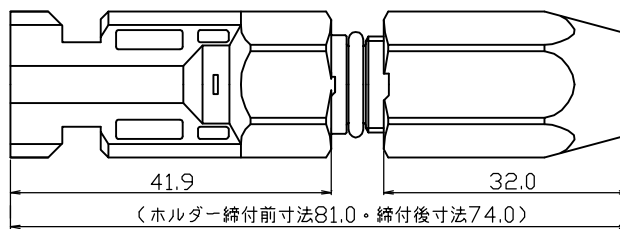

楽 E C O ネ ク ト
製 品 仕 様 書

仕様書番号: G6785C

制定年月日: '14.09.22

改訂年月日: '16.06.17

品 名 : ラクエコ A4K クランプ式コネクタ
型 名 : PSW-A4KM / PSW-A4KF

項 目	規 格 値	備 考
1. 最大定格電圧	DC 1500 V	
2. 最大定格電流	30 A	
3. 耐 電 圧	AC8000 V / 1分間	
4. 絶 縁 抵 抗	1000 MΩ以上 / DC 1000 V	
5. 接 触 抵 抗	5 mΩ以下 / 両端3.5mm ² ケーブル付150mm間	
6. 使用温度範囲	-40 ~ +85 °C	
7. ケーブル保持力	500 N以上	
8. 防 水 性	水深1mに30分間水没させ内部に浸水しない	IPX7
9. 適合ケーブル	ケーブル導体断面積: 3.5 mm ² ~ 5.5 mm ² ケーブル仕上外径: φ 6.0 mm ~ φ 6.5 mm	PV-CC/PV-CQ/PV1-F等) 仕上り外径に注意

10. 外観・構造・寸法等

[単位:mm]

PSW-A4KM外観図

白色樹脂内蔵

質量: 約22g

PSW-A4KF外観図

白色樹脂内蔵

質量: 約21g